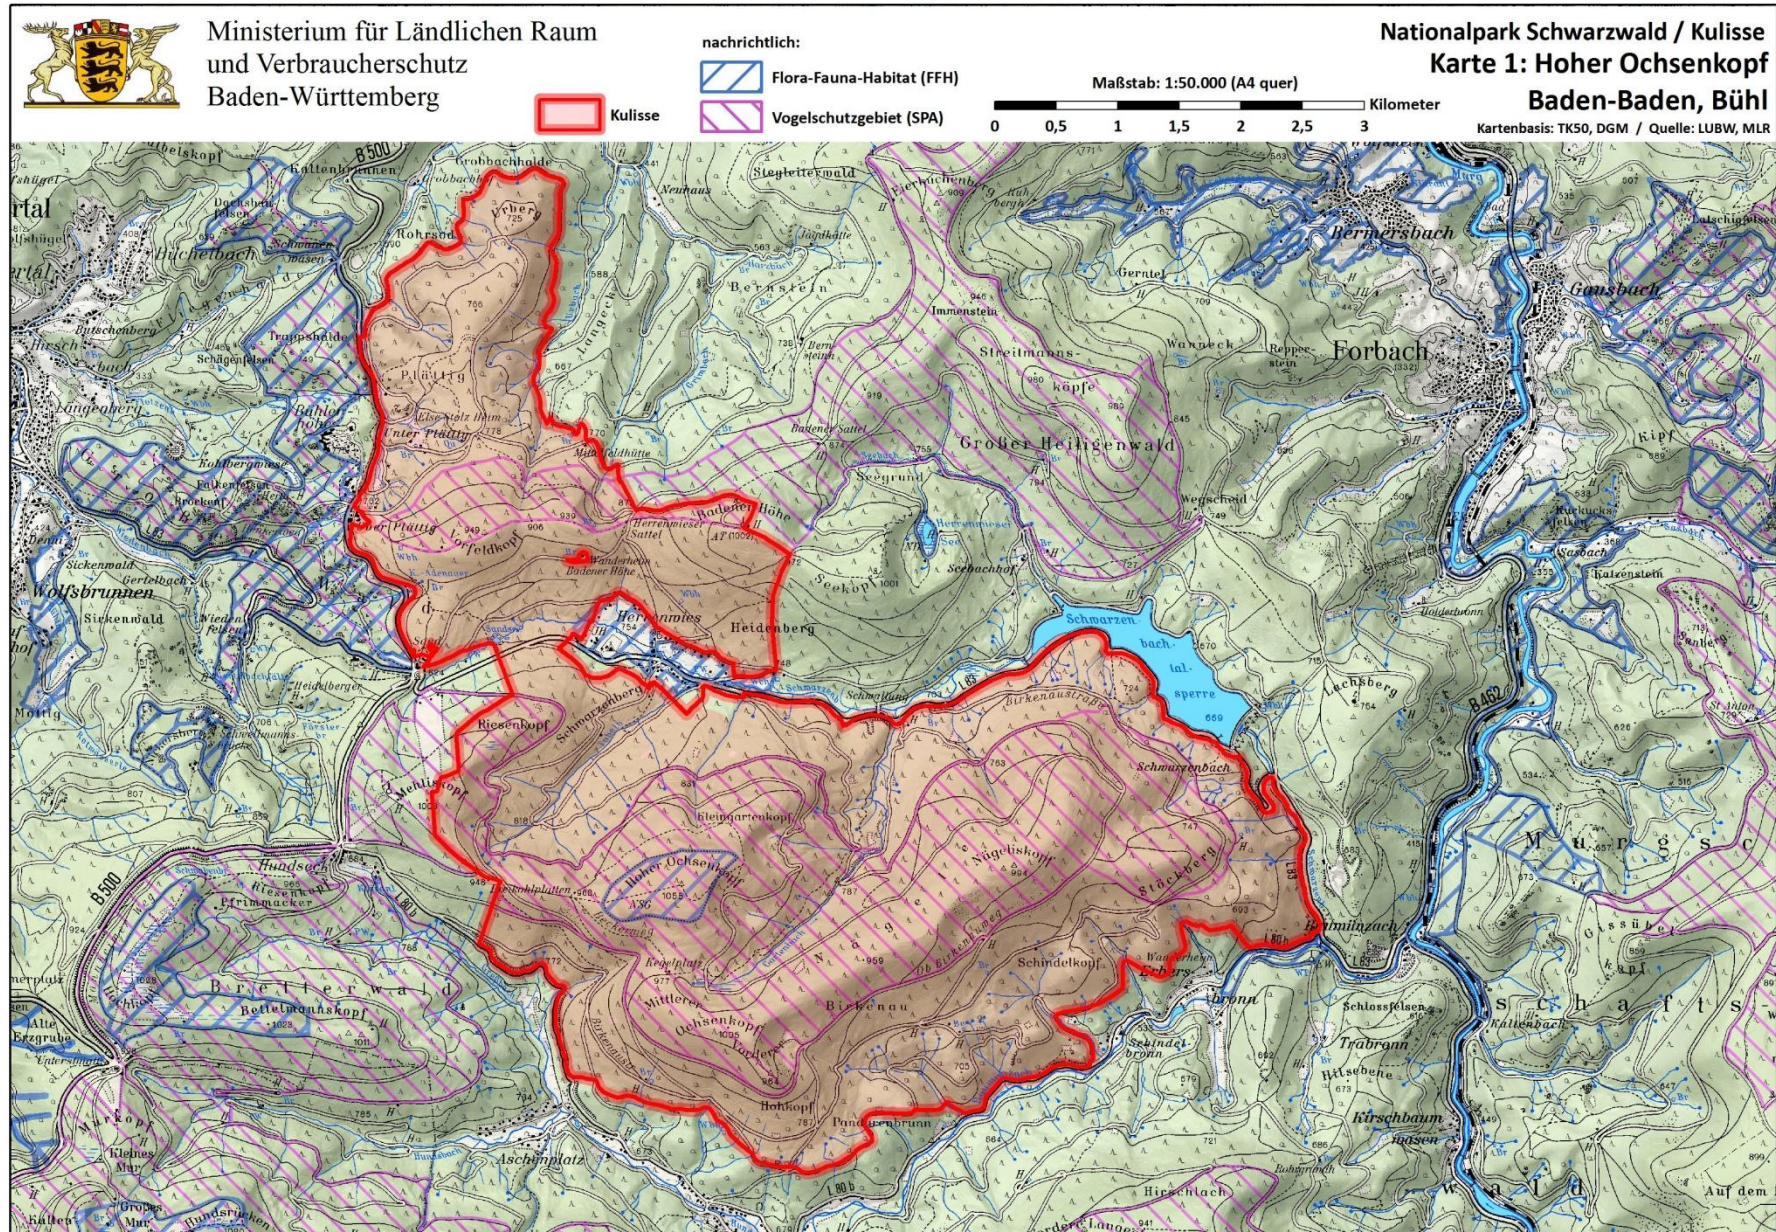

# Übersichtskarten des Nationalparkgebiets

Ministerium für Ländlichen Raum  
und Verbraucherschutz  
Baden-Württemberg

Kulisse

nachrichtlich:

Flora-Fauna-Habitat (FFH)

Vogelschutzgebiet (SPA)

Nationalpark Schwarzwald / Kulisse  
Karte 2: Ruhestein Nord

Kartenbasis: TK50, DGM / Quelle: LUBW, MLR

Ministerium für Ländlichen Raum  
und Verbraucherschutz  
Baden-Württemberg

Kulisse

nachrichtlich:

Flora-Fauna-Habitat (FFH)

Vogelschutzgebiet (SPA)

### Nationalpark Schwarzwald / Kulisse Karte 3: Ruhestein Süd

Kartenbasis: TK50, DGM / Quelle: LUBW, MLR