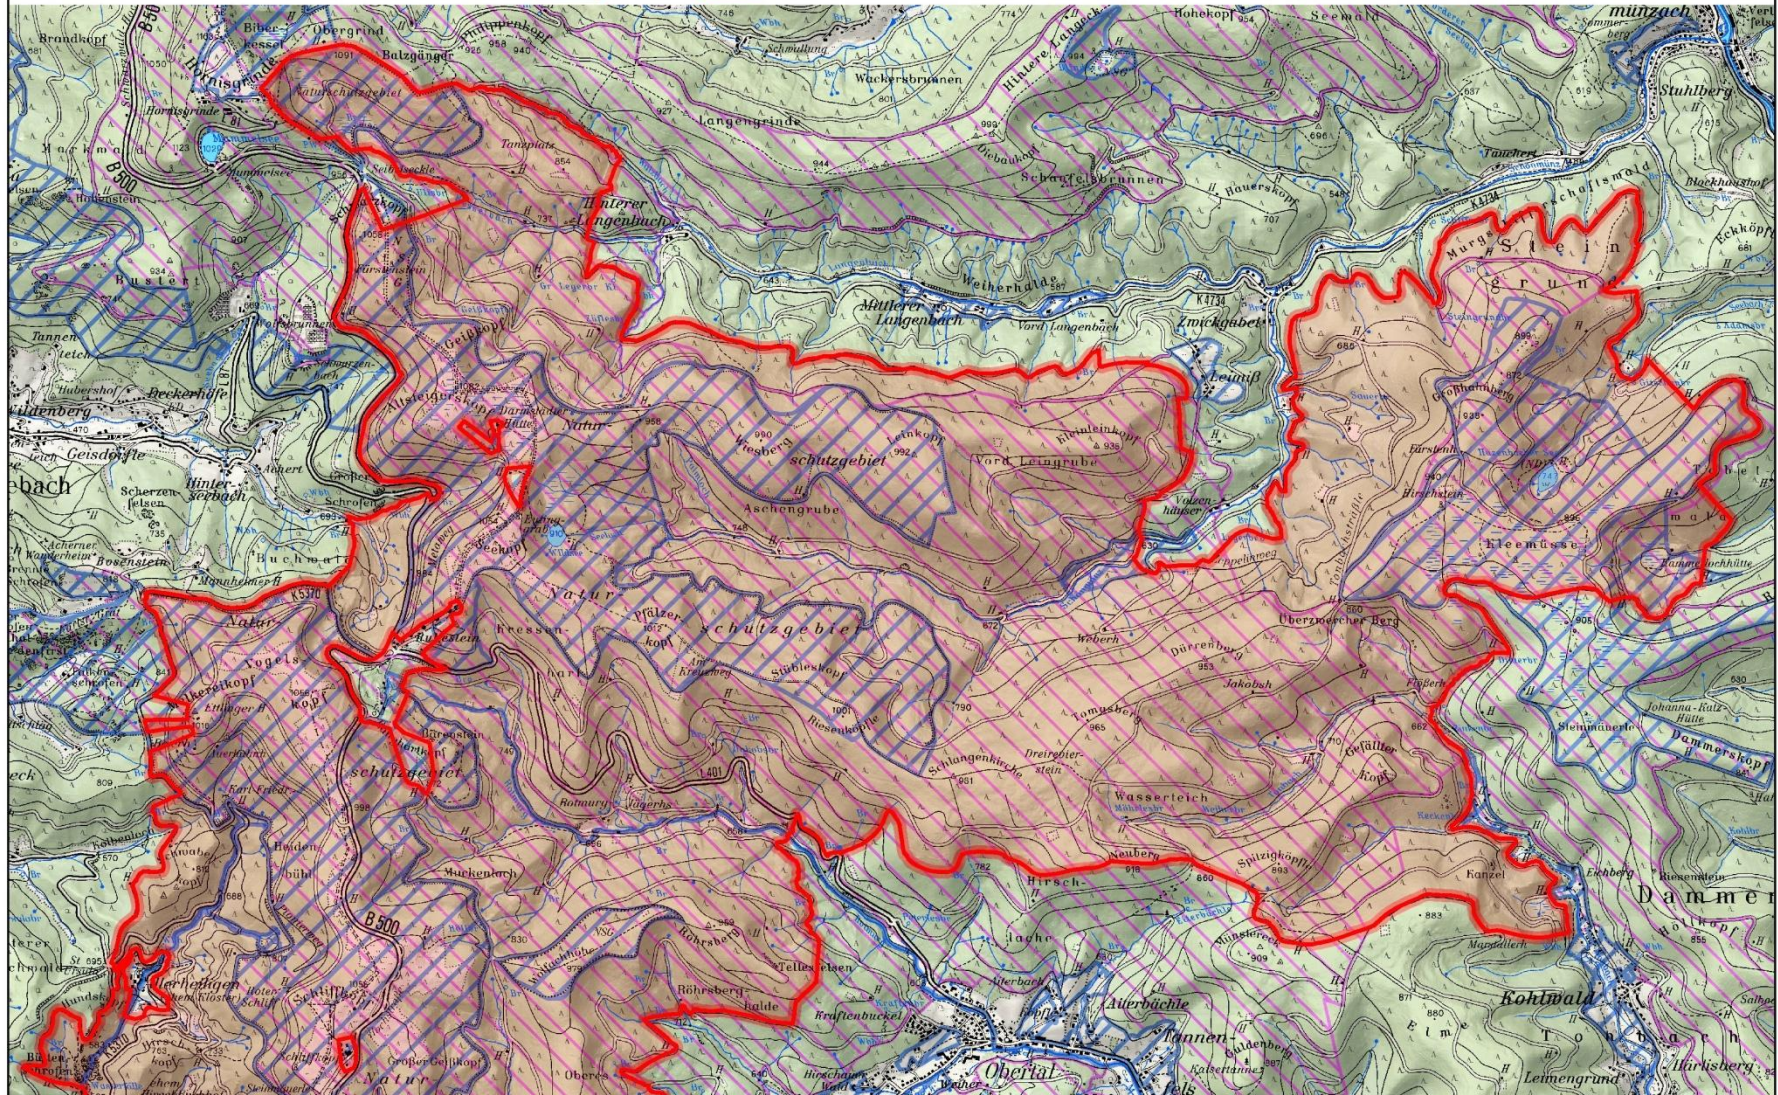

# Übersichtskarten des Nationalparkgebiets

Ministerium für Ländlichen Raum  
und Verbraucherschutz  
Baden-Württemberg

Kulisse

nachrichtlich:

Flora-Fauna-Habitat (FFH)

Vogelschutzgebiet (SPA)

Nationalpark Schwarzwald / Kulisse  
Karte 2: Ruhestein Nord

Kartenbasis: TK50, DGM / Quelle: LUBW, MLR

Ministerium für Ländlichen Raum  
und Verbraucherschutz  
Baden-Württemberg

Kulisse

nachrichtlich:

Flora-Fauna-Habitat (FFH)

Vogelschutzgebiet (SPA)

### Nationalpark Schwarzwald / Kulisse Karte 3: Ruhestein Süd

Kartenbasis: TK50, DGM / Quelle: LUBW, MLR